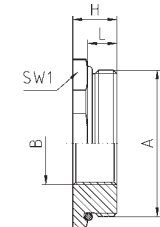

Zubehör, Messing

Accessories, Brass

Verschluss-Schlitzschrauben

Slotted screw plug

Temperaturbereich: -30°C ... +80°C

Temperature range: -30°C ... +80°C

Gewinde / Thread A	 mm	Da mm	 St./Pcs.	EURO 100 St./Pcs.	Bestellbez. Order no.
-----------------------	---	----------	---	----------------------	--------------------------

Mit O-Ring (NBR) und Ex-Zulassung, IP68 / With O-ring(NBR) and Ex approval, IP68

M12 x 1,5	5	16	100	120,00	BL/MS-Ex-O M12
M16 x 1,5	6	20	100	124,00	BL/MS-Ex-O M16
M20 x 1,5	6,5	24	100	114,00	BL/MS-Ex-O M20
M25 x 1,5	7	28	100	167,00	BL/MS-Ex-O M25
M32 x 1,5	8	35	50	233,00	BL/MS-Ex-O M32
M40 x 1,5	8	45	50	309,00	BL/MS-Ex-O M40
M50 x 1,5	9	55	25	446,00	BL/MS-Ex-O M50
M63 x 1,5	10	68	10	986,00	BL/MS-Ex-O M63

Zubehör, Messing

Accessories, Brass

Reduktion, Sechskant

Reduction, hexagonal

Temperaturbereich: -30°C ... +80°C

Temperature range: -30°C ... +80°C

Gewinde / Thread A	B	 mm	H mm	 mm	 St./Pcs.	EURO 100 St./Pcs.	Bestellbez. Order no.
-----------------------	---	---	---------	---	---	----------------------	--------------------------

Mit Ex-Zulassung und O-Ring, max. IP 68 / With Ex approval and O-ring, max. IP 68

M16 x 1,5	M12 x 1,5	17	5	100	153,00	R/MS-Ex 6k-O M16-M12
M20 x 1,5	M12 x 1,5	22	6	100	178,00	R/MS-Ex 6k-O M20-M12
M20 x 1,5	M16 x 1,5	22	6	100	166,00	R/MS-Ex 6k-O M20-M16
M25 x 1,5	M16 x 1,5	27	7	100	254,00	R/MS-Ex 6k-O M25-M16
M25 x 1,5	M20 x 1,5	27	7	100	237,00	R/MS-Ex 6k-O M25-M20
M32 x 1,5	M20 x 1,5	34	8	50	327,00	R/MS-Ex 6k-O M32-M20
M32 x 1,5	M25 x 1,5	34	8	50	299,00	R/MS-Ex 6k-O M32-M25
M40 x 1,5	M20 x 1,5	43	8	50	373,00	R/MS-Ex 6k-O M40-M20
M40 x 1,5	M25 x 1,5	43	8	50	456,00	R/MS-Ex 6k-O M40-M25
M40 x 1,5	M32 x 1,5	43	8	50	405,00	R/MS-Ex 6k-O M40-M32
M50 x 1,5	M32 x 1,5	55	9	25	646,00	R/MS-Ex 6k-O M50-M32
M50 x 1,5	M40 x 1,5	55	9	25	557,00	R/MS-Ex 6k-O M50-M40
M63 x 1,5	M40 x 1,5	65	10	25	1.056,00	R/MS-Ex 6k-O M63-M40
M63 x 1,5	M50 x 1,5	65	10	25	962,00	R/MS-Ex 6k-O M63-M50