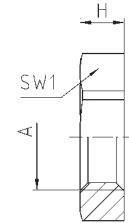

EURO
100 St./Pcs.Bestellbez.
Order no.

IP 54

PG 7	6	10,0	15,0	100	8,00	BL/PA PG 7
PG 9	6	10,0	19,0	100	8,00	BL/PA PG 9
PG 11	6	10,0	22,0	100	9,00	BL/PA PG 11
PG 13,5	6	10,0	25,0	100	9,00	BL/PA PG 13,5
PG 16	6	10,0	27,0	100	9,50	BL/PA PG 16
PG 21	8	12,5	33,0	100	12,00	BL/PA PG 21
PG 29	8	13,0	44,5	100	27,00	BL/PA PG 29
PG 36	10	15,0	55,5	50	59,00	BL/PA PG 36
PG 42	10	15,5	62,5	50	72,00	BL/PA PG 42
PG 48	12	17,0	69,5	50	91,00	BL/PA PG 48

Farbe / Colour

lichtgrau / light grey, RAL 7035

Zubehör

Accessories

Sechskantmutter, PA 6 GF30

Hexagonal locknut, PA 6 GF30

Temperaturbereich -20°C ... +100°C

Temperature range -20°C ... +100°C